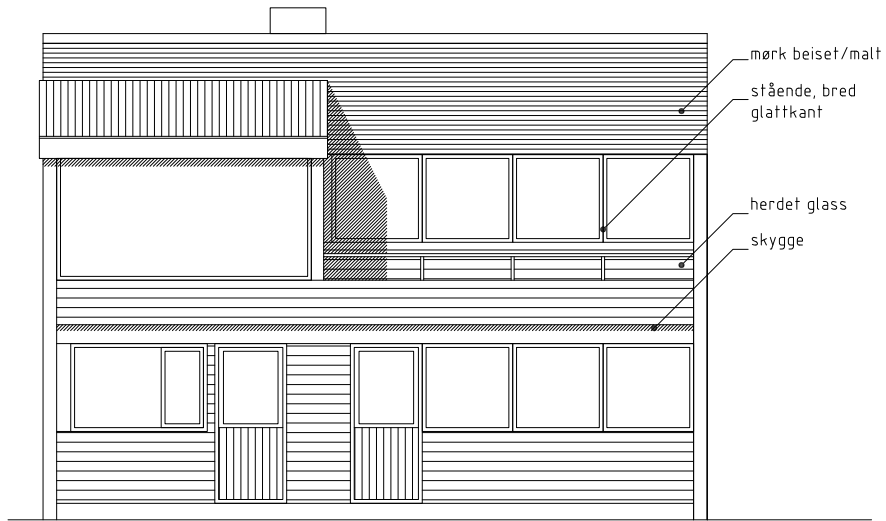

5.7 vest 7

fasade trukket frem, to dører

snitt A-A
ved utbygg