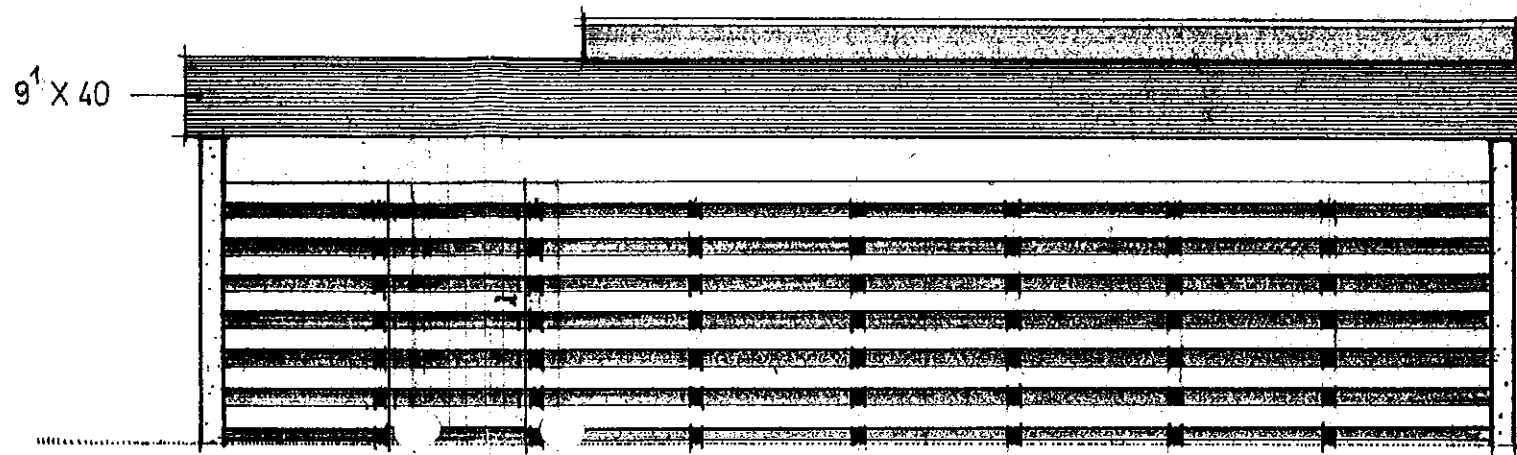

SNITT

FASADE MOT VEIEN

ENDE-FASADE

*Alf Halvorsen*

STAVANGER BOLIGBYGGELAG  
 FELT C STOKKA  
 CARPORT TIL REKKEHUS

DATO:	RETTET:
21-10-66	28-3-67
MÅL:	
1:50	

EYVIND RETZIUS & SVEIN BJOLAND  
 ARK. M.N.A.L.