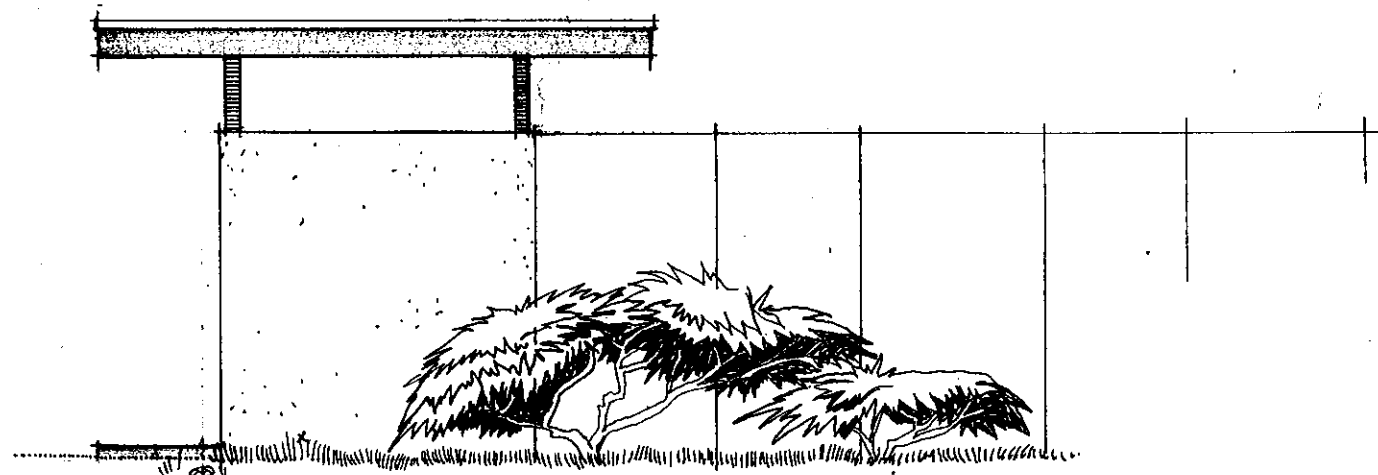

SNITT

FASADE MOT VEIEN

ENDE-FASADE

*Alf Halvorsen*

STAVANGER BOLIGBYGGELAG  
 FELT C STOKKA  
 CARPORT TIL REKKEHUS

DATO:	RETTET:
21-10-66	28-3-67
MÅL:	
1:50	

EYVIND RETZIUS & SVEIN BJOLAND  
 ARK. M.N.A.L.